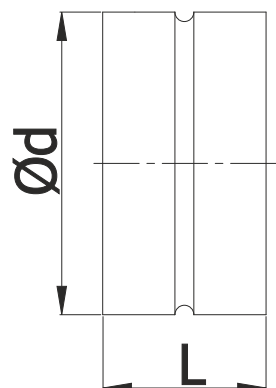

### Description

MSF female coupling, designed for joining fittings directly.

### Dimensions

$\varnothing d$ rated [mm]	L [mm]	weight [kg]
80	78	0,08
100	78	0,10
125	78	0,12
140	78	0,14
150	78	0,15
160	78	0,16
180	78	0,18
200	78	0,20
224	78	0,22
250	78	0,24
280	78	0,27
300	78	0,29
315	78	0,30
355	120	0,53
400	120	0,60
450	160	0,90
500	160	1,00
560	160	1,33
600	160	1,43
630	160	1,50
710	212	2,60
800	212	2,95
900	212	3,30
1000	242	5,40
1120	242	6,05
1250	242	6,75
1400	242	8,40
1500	242	9,00
1600	242	9,60